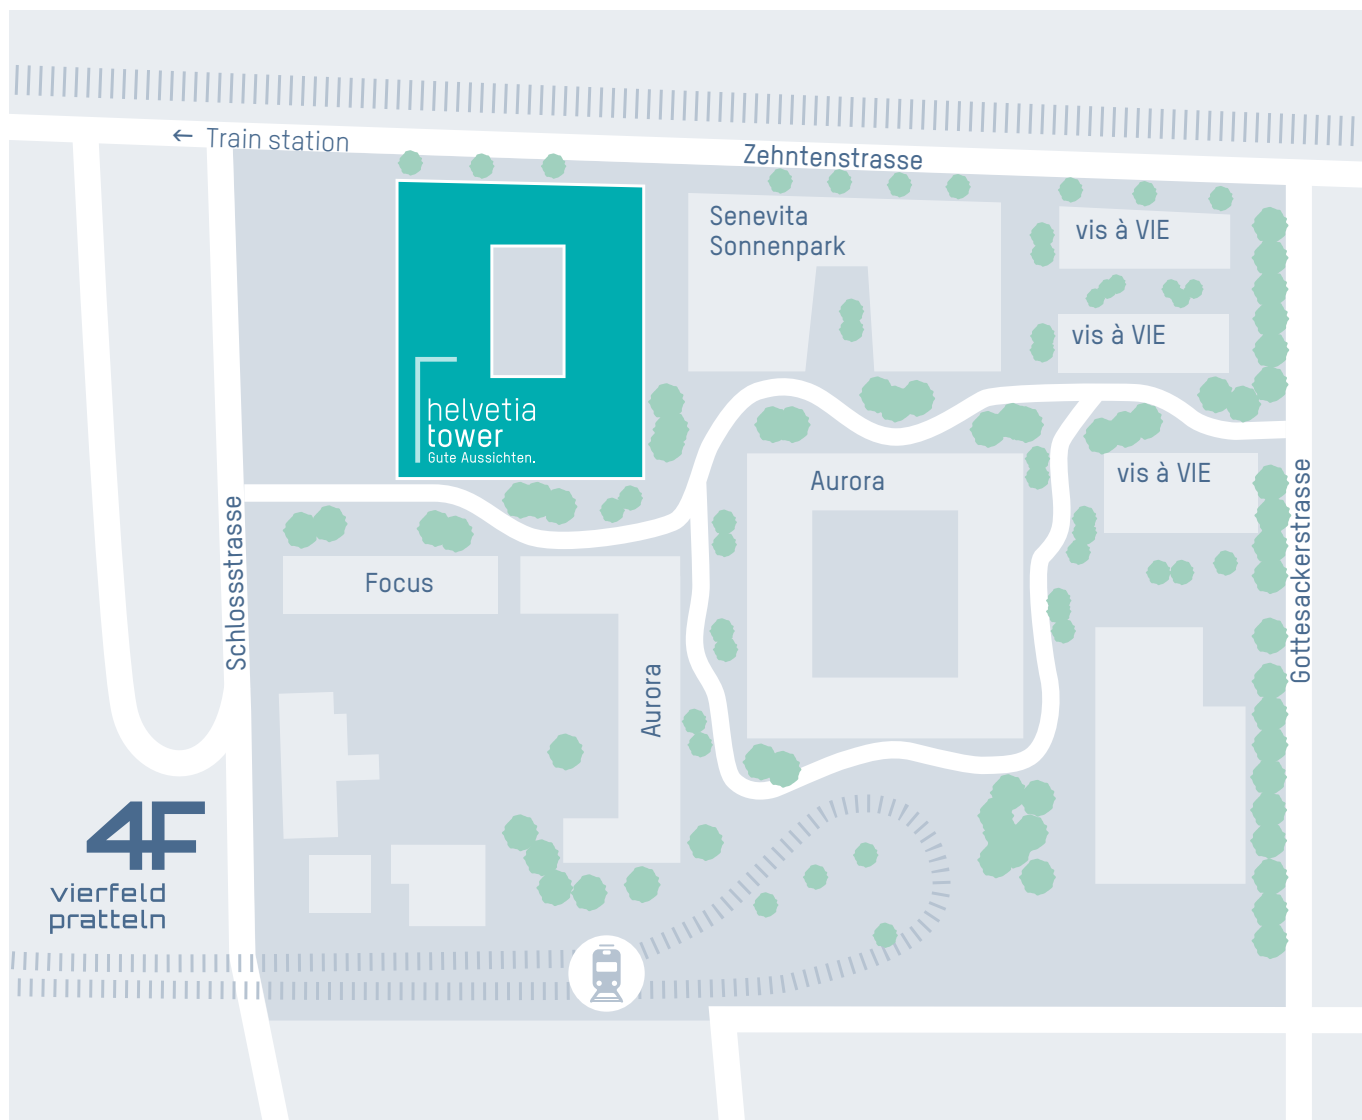

# vierfeld Pratteln

Helvetia Tower  
Schlosstrasse 1  
4133 Pratteln