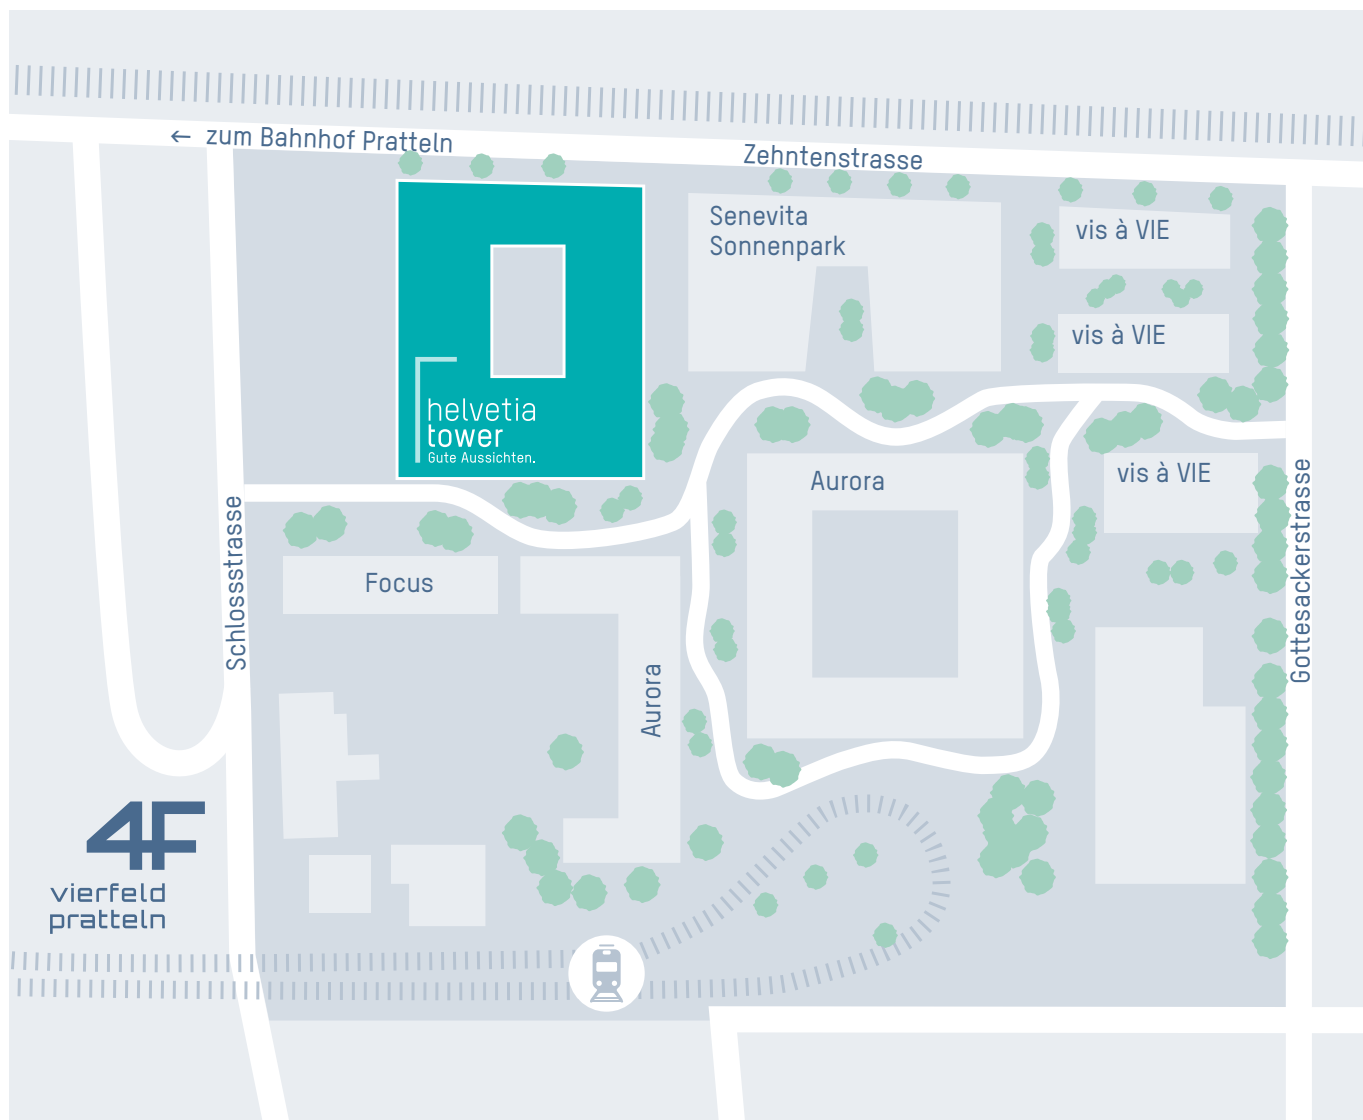

vierfeld Pratteln

Helvetia Tower
Schlossstrasse 1
4133 Pratteln