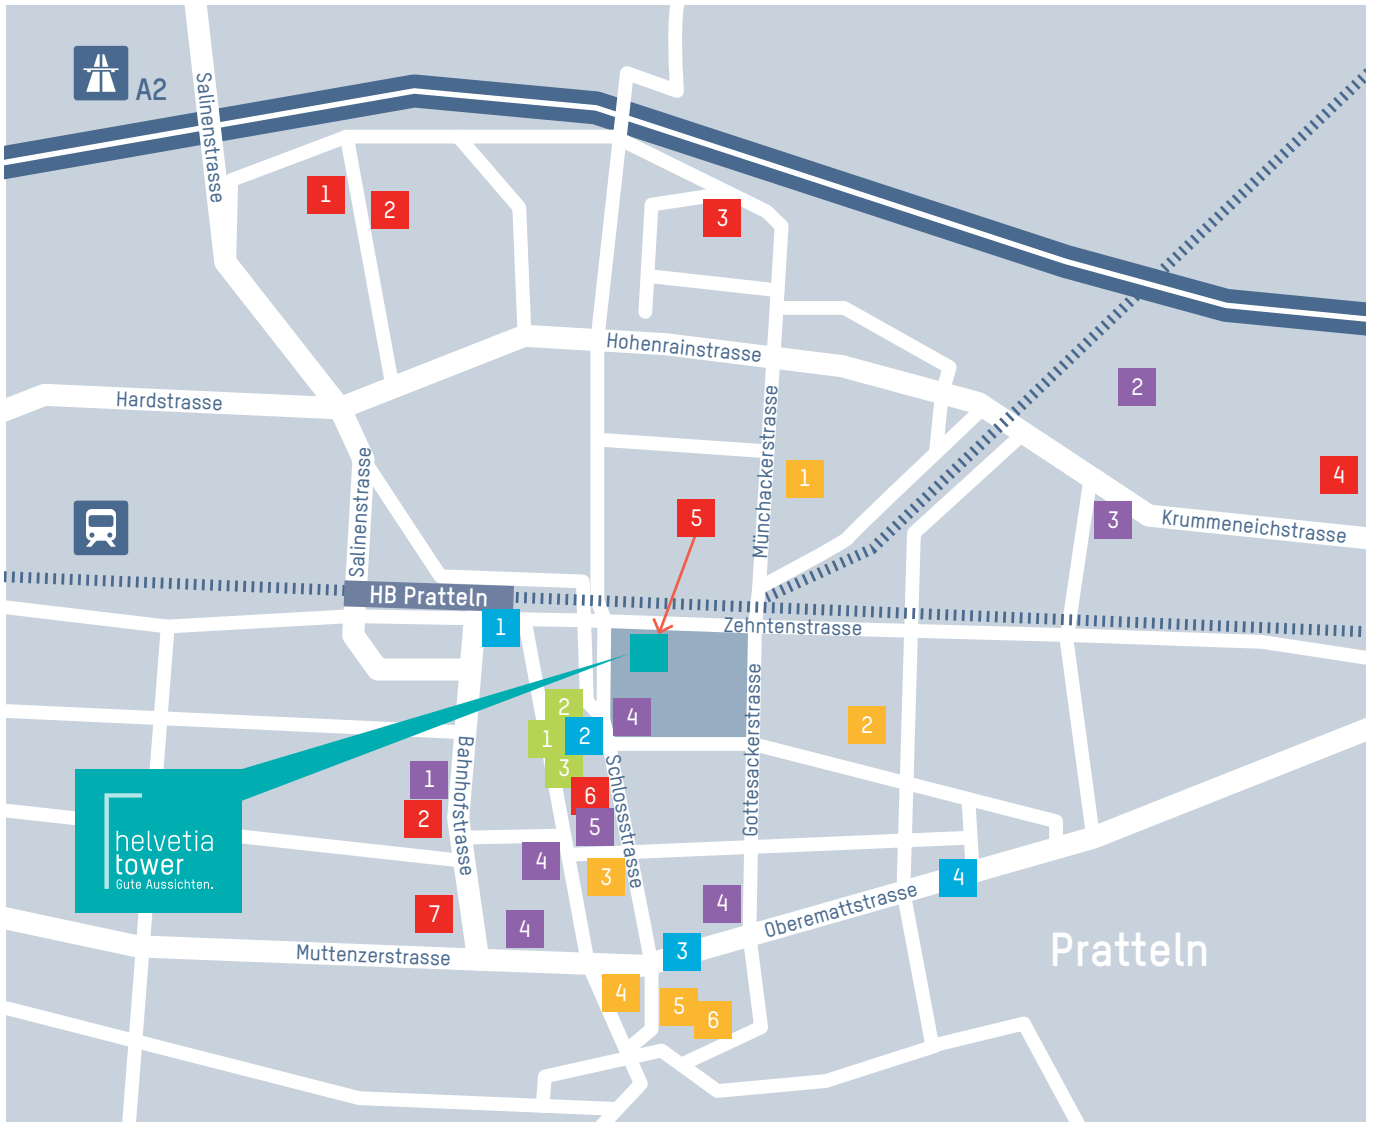

Umgebung

Helvetia Tower / vierfeld Pratteln

Öffentlicher Verkehr

- 1 Bahnhof
- 2 Tramstation Pratteln
- 3 Busstation Schloss
- 4 Busstation Lindli

Schulen / Kindergarten

- 1 Schulhaus/Kindergarten Münchacker
- 2 Schulhaus Fröschmatt
- 3 Schulhaus Grossmatt
- 4 Schulhaus Burggarten
- 5 Kindergarten Schloss
- 6 Kindergarten Vereinshaus

Gesundheit

- 1 Apotheke
- 2 Arzt
- 3 Zahnarzt

Gewerbe / Dienstleistungen

- 1 Ikea
- 2 Coop
- 3 Otto's
- 4 Jumbo
- 5 Denner
- 6 Migros
- 7 Post

Freizeit / Gastronomie

- 1 Bibliothek
- 2 Badeanstalt
- 3 Hotel
- 4 Restaurants
- 5 Gemeindeverwaltung