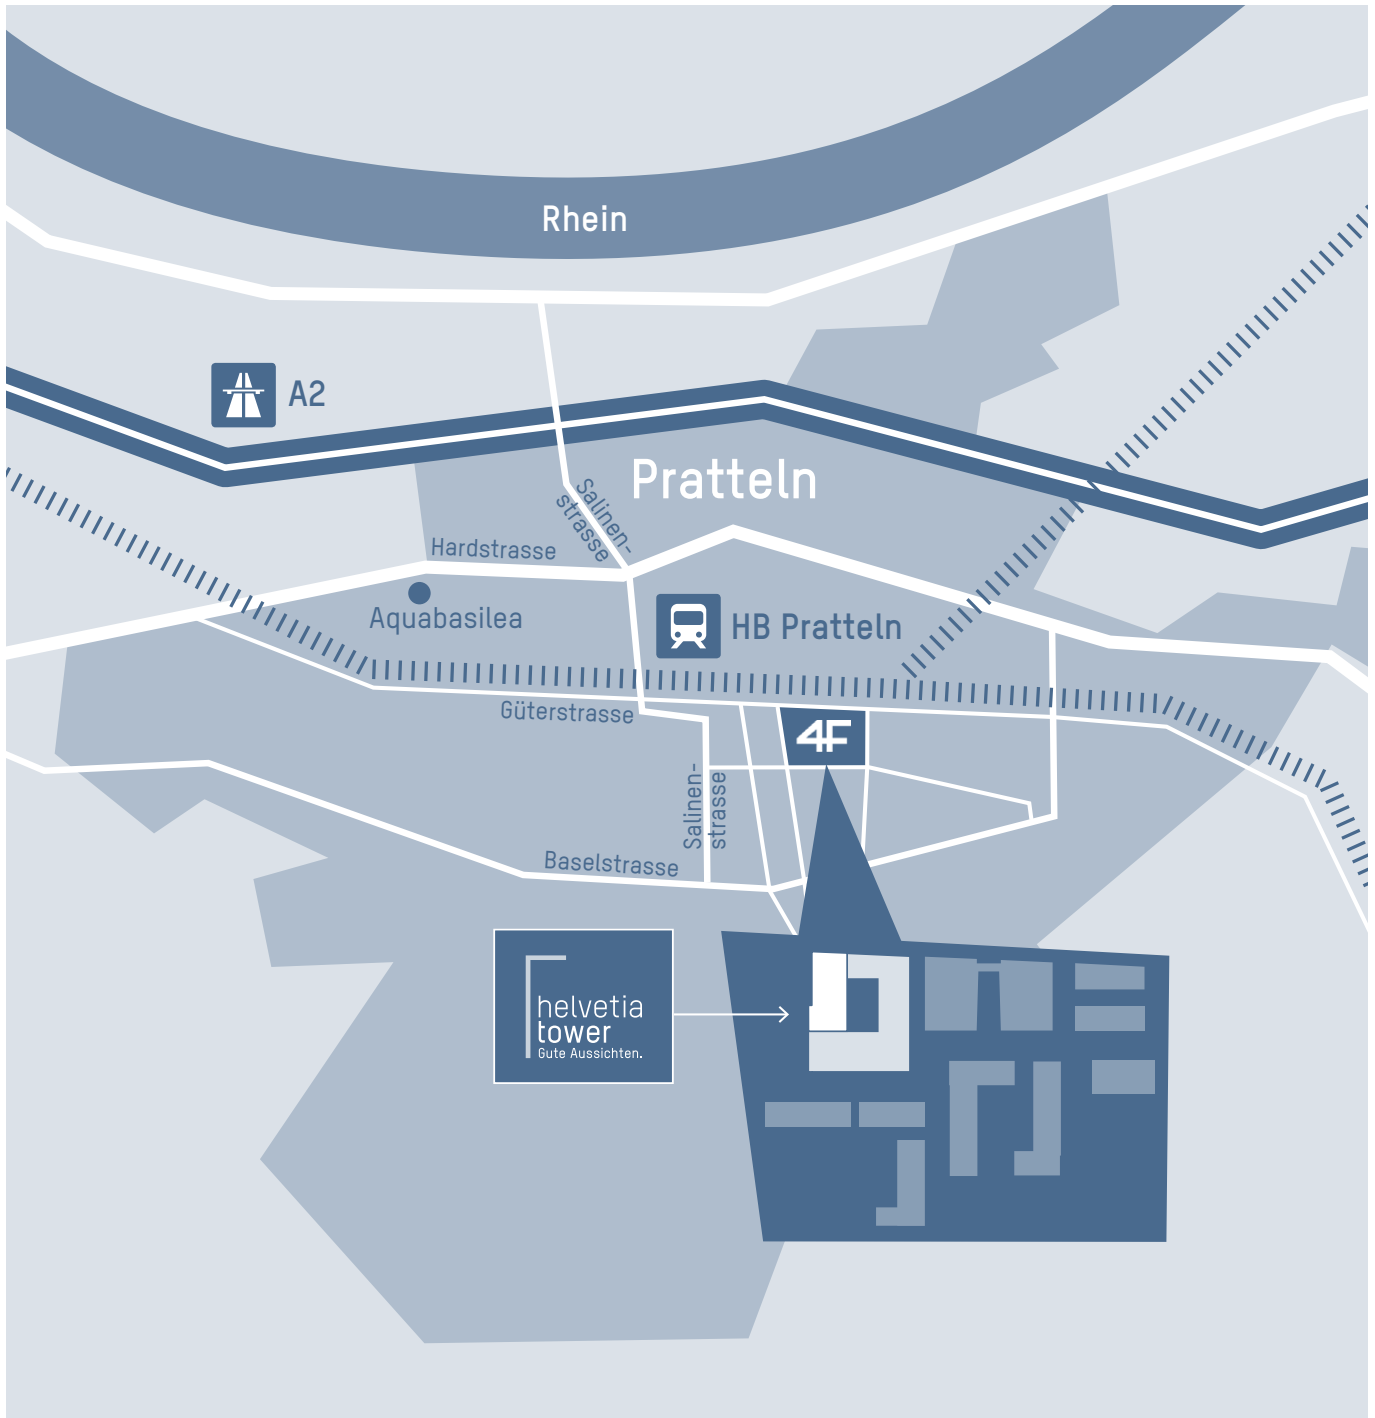

# Lageplan

## Helvetia Tower / vierfeld Pratteln

Helvetia Tower  
Schlossstrasse 1  
4133 Pratteln